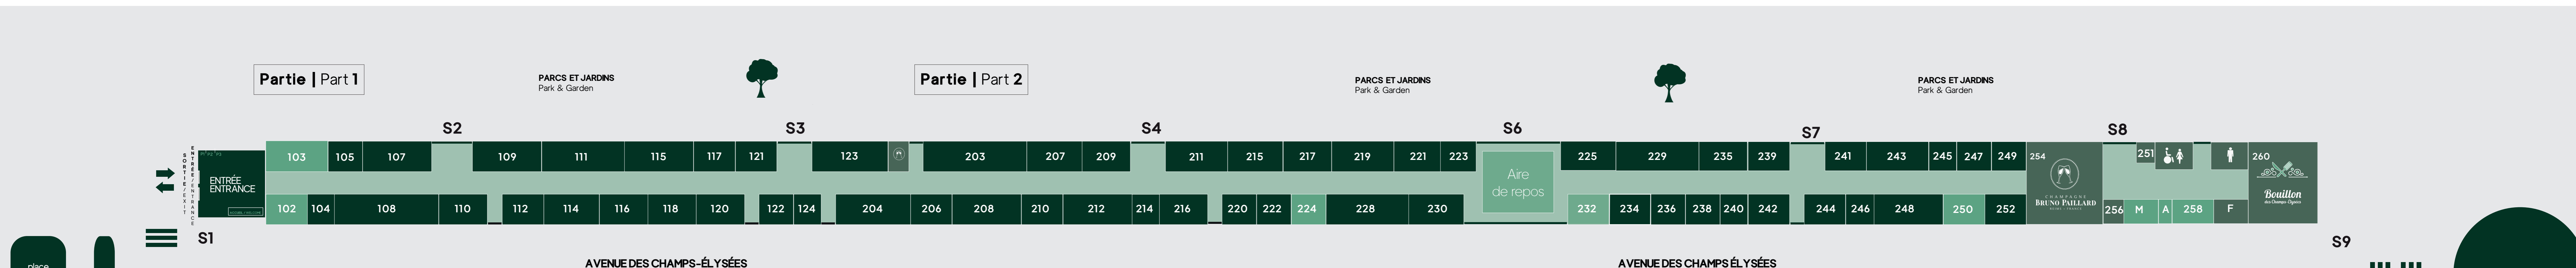

BOUILLON
DES CHAMPS-ÉLYSÉES **260**
RESTAURANT

MODERNE ART FAIR **258**
BUREAU ORGANISATION
OFFICE ORGANIZATION

PARTENAIRES | PARTNERS

connaissance
des arts

LA GAZETTE
DROUOT

FGCHIC.

BeauxArts
Magazine

CHAPITRE SIX